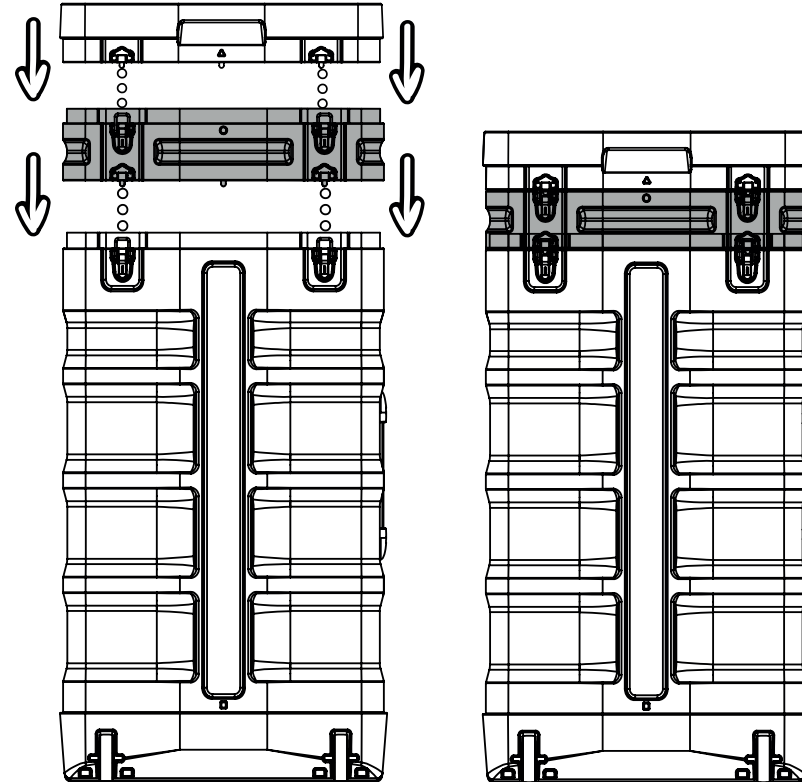

## Les + produit

- Transport facile grâce aux roulettes et à la poignée
- Compartiments spécifiques pour les spots (compatible avec Powerspot 950-1000 LED et Spots LED Flood)
- Hauteur ajustable : extension en option (h = 100 mm)  
2 maximum au total soit dimension interne max : 1090 mm de hauteur  
Peut contenir un ou plusieurs enrouleurs 1000 mm
- Conversion en comptoir possible avec sa tablette pliable en option (même référence que la tablette Zeus) - sac inclus

- Dimensions visibles : AC600 : 790 (h) X 1785 (l)  
Avec extension : 890 (h) x 1785 (l)

Les gabarits d'impression mis à disposition sont fournis à titre indicatif. Ils tiennent compte de procédés internes qui peuvent varier selon vos équipements, matières & finitions. En cas d'impression par vos soins, il vous appartient de tester au préalable la compatibilité de votre media avec le produit avant utilisation.

## Assemblage de l'extension

1

Couvercle

Extension

Séparateur

Valise

2