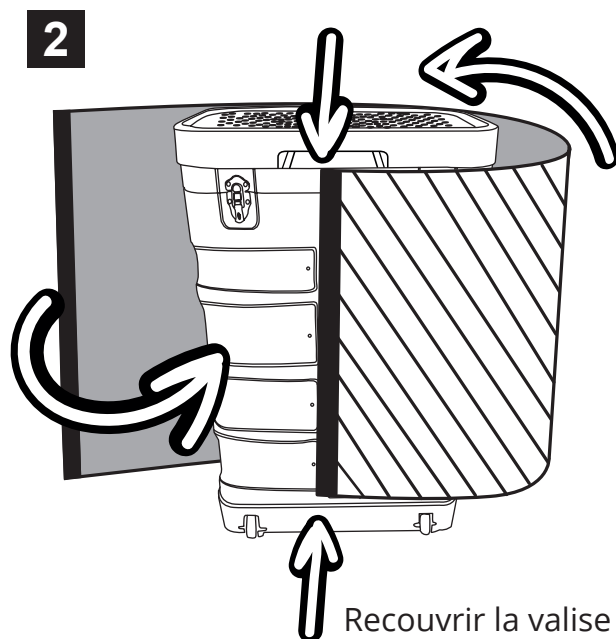

Valise comptoir pour stand ZENIK

NOTICE DE MONTAGE

Assemblage du visuel PVC