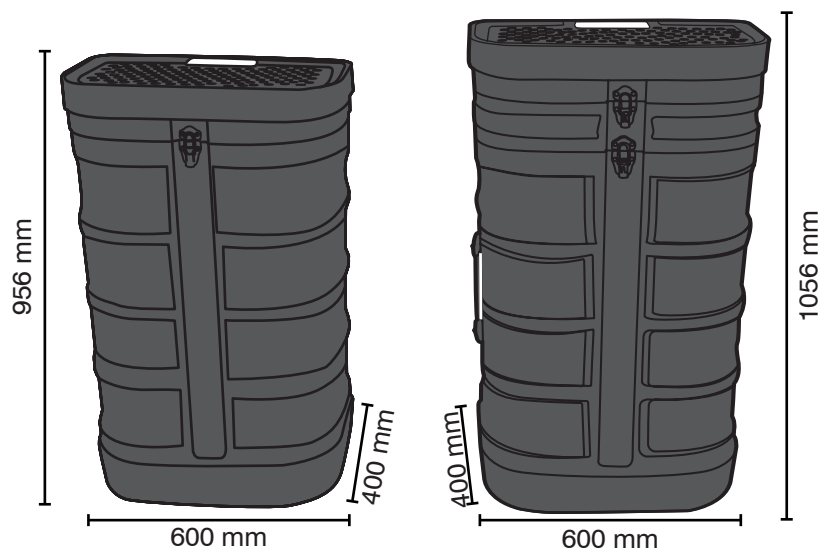

Valise comptoir pour stand ZENIK

V2

Dimensions internes :

Valise

Valise avec une extension