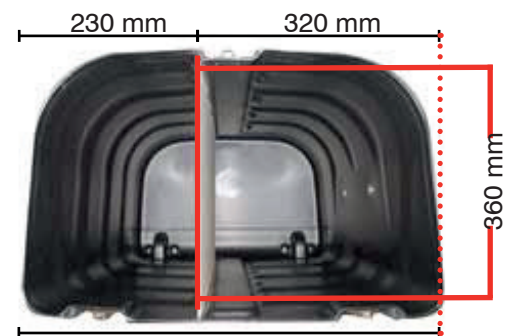

## Les + produit

- Transport facile grâce aux roulettes et à la poignée
- Compartiments spécifiques pour les spots (compatible avec Powerspot 950-1000 LED et Spots LED Flood)
- Hauteur ajustable : extension en option (h = 100 mm)  
2 maximum au total soit dimension interne max : 1090 mm de hauteur  
Peut contenir un ou plusieurs enrouleurs 1000 mm
- Conversion en comptoir possible avec sa tablette pliable en option (même référence que la tablette Zeus) - sac inclus

- Dimensions visibles : AC600 : 790 (h) X 1785 (l)  
Avec extension : 890 (h) x 1785 (l)

Les gabarits d'impression mis à disposition sont fournis à titre indicatif. Ils tiennent compte de procédés internes qui peuvent varier selon vos équipements, matières & finitions. En cas d'impression par vos soins, il vous appartient de tester au préalable la compatibilité de votre media avec le produit avant utilisation.

## Dimensions internes :

Valise

Valise avec une extension

## Informations structure

Référence	Désignation	Dimensions produit (mm) h x l x p	Poids produit	Dimensions colis (mm) h x l x p	Poids colis
AC600	Valise Zenik	Dimension externes : 956 x 600 x 400 Dimensions internes : 890 x 550 x 360	7.83 kg	1020 x 610 x 405	11 kg
ZNTH-EXT	Extension valise Zenith	100 x 600 x 400	0.85 kg		
AC600 + 1 ZNTH-EXT	Valise Zenik + 1 extension	Dimension externes : 1056 x 600 x 400 Dimensions internes : 990 x 550 x 360			
AC600 + 2 ZNTH-EXT	Valise Zenik + 2 extensions	Dimension externes : 1156 x 600 x 400 Dimensions internes : 1090 x 550 x 360			