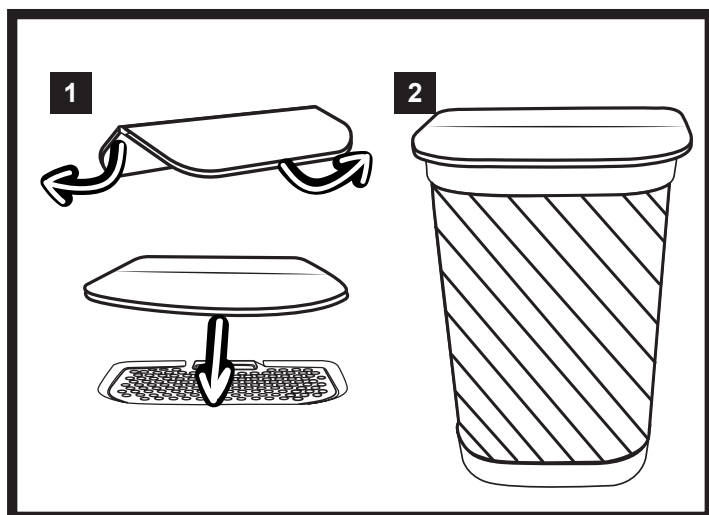

Assemblage de la tablette