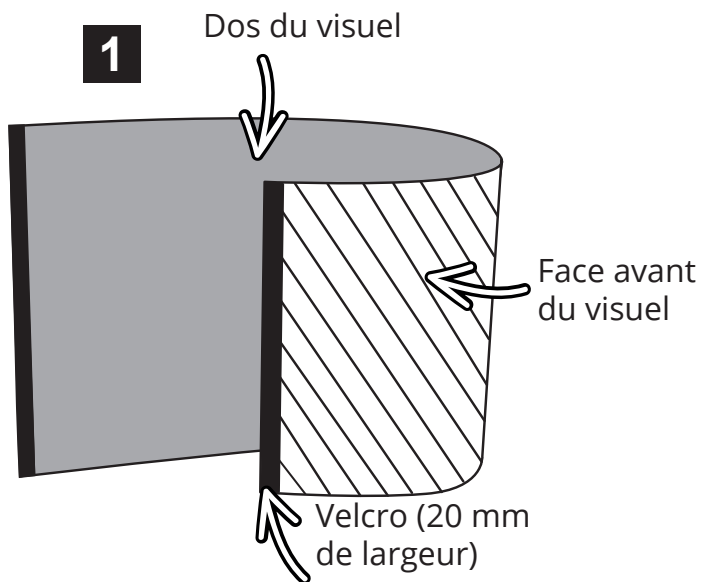

Valise comptoir pour stand ZENIK

NOTICE DE MONTAGE

Assemblage du visuel PVC