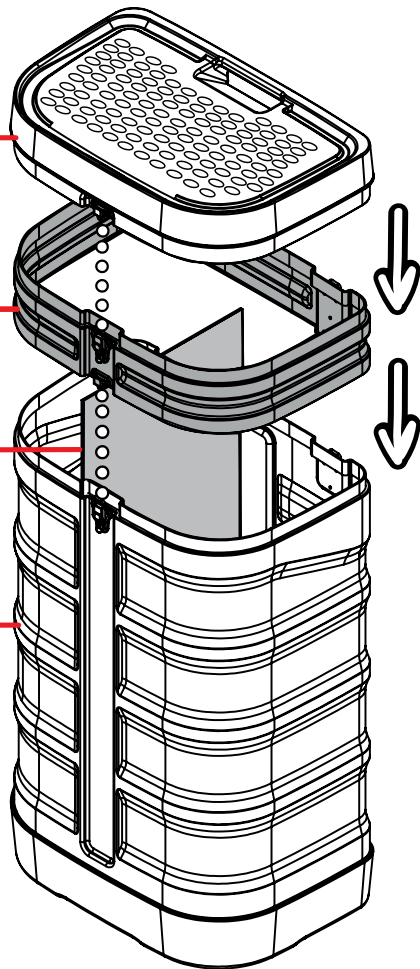

## Les + produit

- Transport facile grâce aux roulettes et à la poignée
- Compartiments spécifiques pour les spots (compatible avec Powerspot 950-1000 LED et Spots LED Flood)
- Hauteur ajustable : extension en option (h = 100 mm)  
2 maximum au total soit dimension interne max : 1090 mm de hauteur  
Peut contenir un ou plusieurs enrouleurs 1000 mm
- Conversion en comptoir possible avec sa tablette pliable en option (même référence que la tablette Zeus) - sac inclus

- Dimensions visibles : AC600 : 790 (h) X 1785 (l)  
Avec extension : 890 (h) x 1785 (l)

Les gabarits d'impression mis à disposition sont fournis à titre indicatif. Ils tiennent compte de procédés internes qui peuvent varier selon vos équipements, matières & finitions. En cas d'impression par vos soins, il vous appartient de tester au préalable la compatibilité de votre media avec le produit avant utilisation.

## Assemblage de l'extension

1

Couvercle

Extension

Séparateur

Valise

2